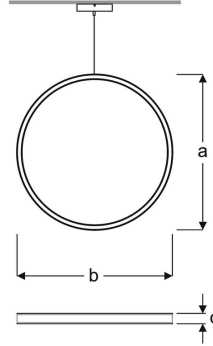

## MECHANICAL SPECS / MEKANİK ÖZELLİKLER

<b>Application Areas</b> Uygulama Alanları	Sales room - Residential areas - Hospital - Commercial building
<b>Luminaire Type</b> Ürün Tipi	LED Architectural Pendant
<b>Luminaire Body</b> Ürün Gövdesi	Aluminum profile. Electrostatic powder coating
<b>Luminaire Diffuser</b> Ürün Difüzörü	Opal diffuser
<b>Luminaire Colour</b> Ürün Gövde Rengi	S : Ral 9005 Jet black / B : Ral 9016 Traffic White / G : Ral 9006 Grey
<b>Ingress Protection (IP) Rating</b> IP Sınıfı	IP40
<b>Impact Resistance (IK) Rating</b> IK Sınıfı	IK02

## OPTIONS / OPSİYONLAR

1 Hour Emergency Kit	3 Hour Emergency Kit	DALI	SENSOR
-	-	-	-

Product Code Ürün Kodu	Power (W) Watt	Lumen (lm) Işık Akısı	Efficacy (lm/W) Verimlilik	Col. Temp (K) Kelvin	Dimensions (mm) Boyutlar ( a x b x c ) Ø	Pack. Qty Koli Adedi	Pack. Weight (kg) Koli Ağırlığı
VAR01 4424TA SS30	24	1920	80	3000	400x400x22	1	3,00
VAR01 4424TA SS40	24	1920	80	4000	400x400x22	1	3,00
VAR01 4424TA SS60	24	1920	80	6000	400x400x22	1	3,00